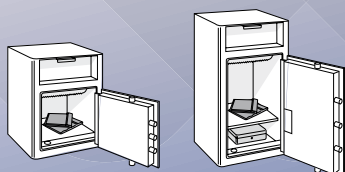

Secure Safe Deposit

pour le dépôt de documents, espèces et valeurs

- Coffre de dépôt
- Disponible en 2 modèles : 24 et 48 litres
- Construction : tôle d'acier, paroi de 6 mm, porte de 10 mm
- Equipé d'une serrure à clé ou électronique avec clé de secours
- Délateur pour une sécurité renforcée en cas d'attaque de la serrure
- Pênes de diamètre 20 mm (1 haut, 1 bas et 3 latéraux)
- Tablette amovible fournie sur le grand modèle
- Fixation au sol ou au mur possible (kit de fixation fourni)
- Finition bicolore : gris clair et gris foncé

450

700

Spécifications techniques

Modèle*	Référence	Dimensions externes (mm)			Dimensions internes (mm)			Volume (litres)	Poids (kg)
		Hauteur	Largeur	Profondeur	Hauteur	Largeur	Profondeur		
SSD-450K	SL02650	455	340	380	240	325	305	24	54
SSD-450E	SL02651	455	340	380	240	325	305	24	54
SSD-700K	SL02652	700	340	380	480	325	305	48	74
SSD-700E	SL02653	700	340	380	480	325	305	48	74

+ 50 mm pour la poignée *K = serrure à clé, E = serrure électronique avec code

	Hauteur	Largeur	Profondeur
Tête de dépôt	80	265	220
Taille maxi. des dépôts	80	265	150

Distributeur: